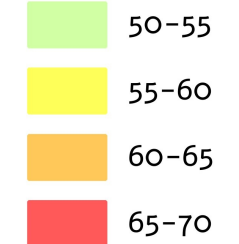

Zones exposées au bruit - carte de "type a" - LN

Courbes isophones en Ln (Level night) par pas de 5 en 5, de 50 dB(A) à supérieur à 70 dB(A) pour le réseau communal du Département de la Dordogne dont le trafic est supérieur à 3M véh / an.

**PRÉFET
DE LA
DORDOGNE**

*Liberté
Égalité
Fraternité*

Gestionnaire : DIRCO

Voie : N21 planche 1/8

Niveaux sonores en dB(A)

Format d'impression A3